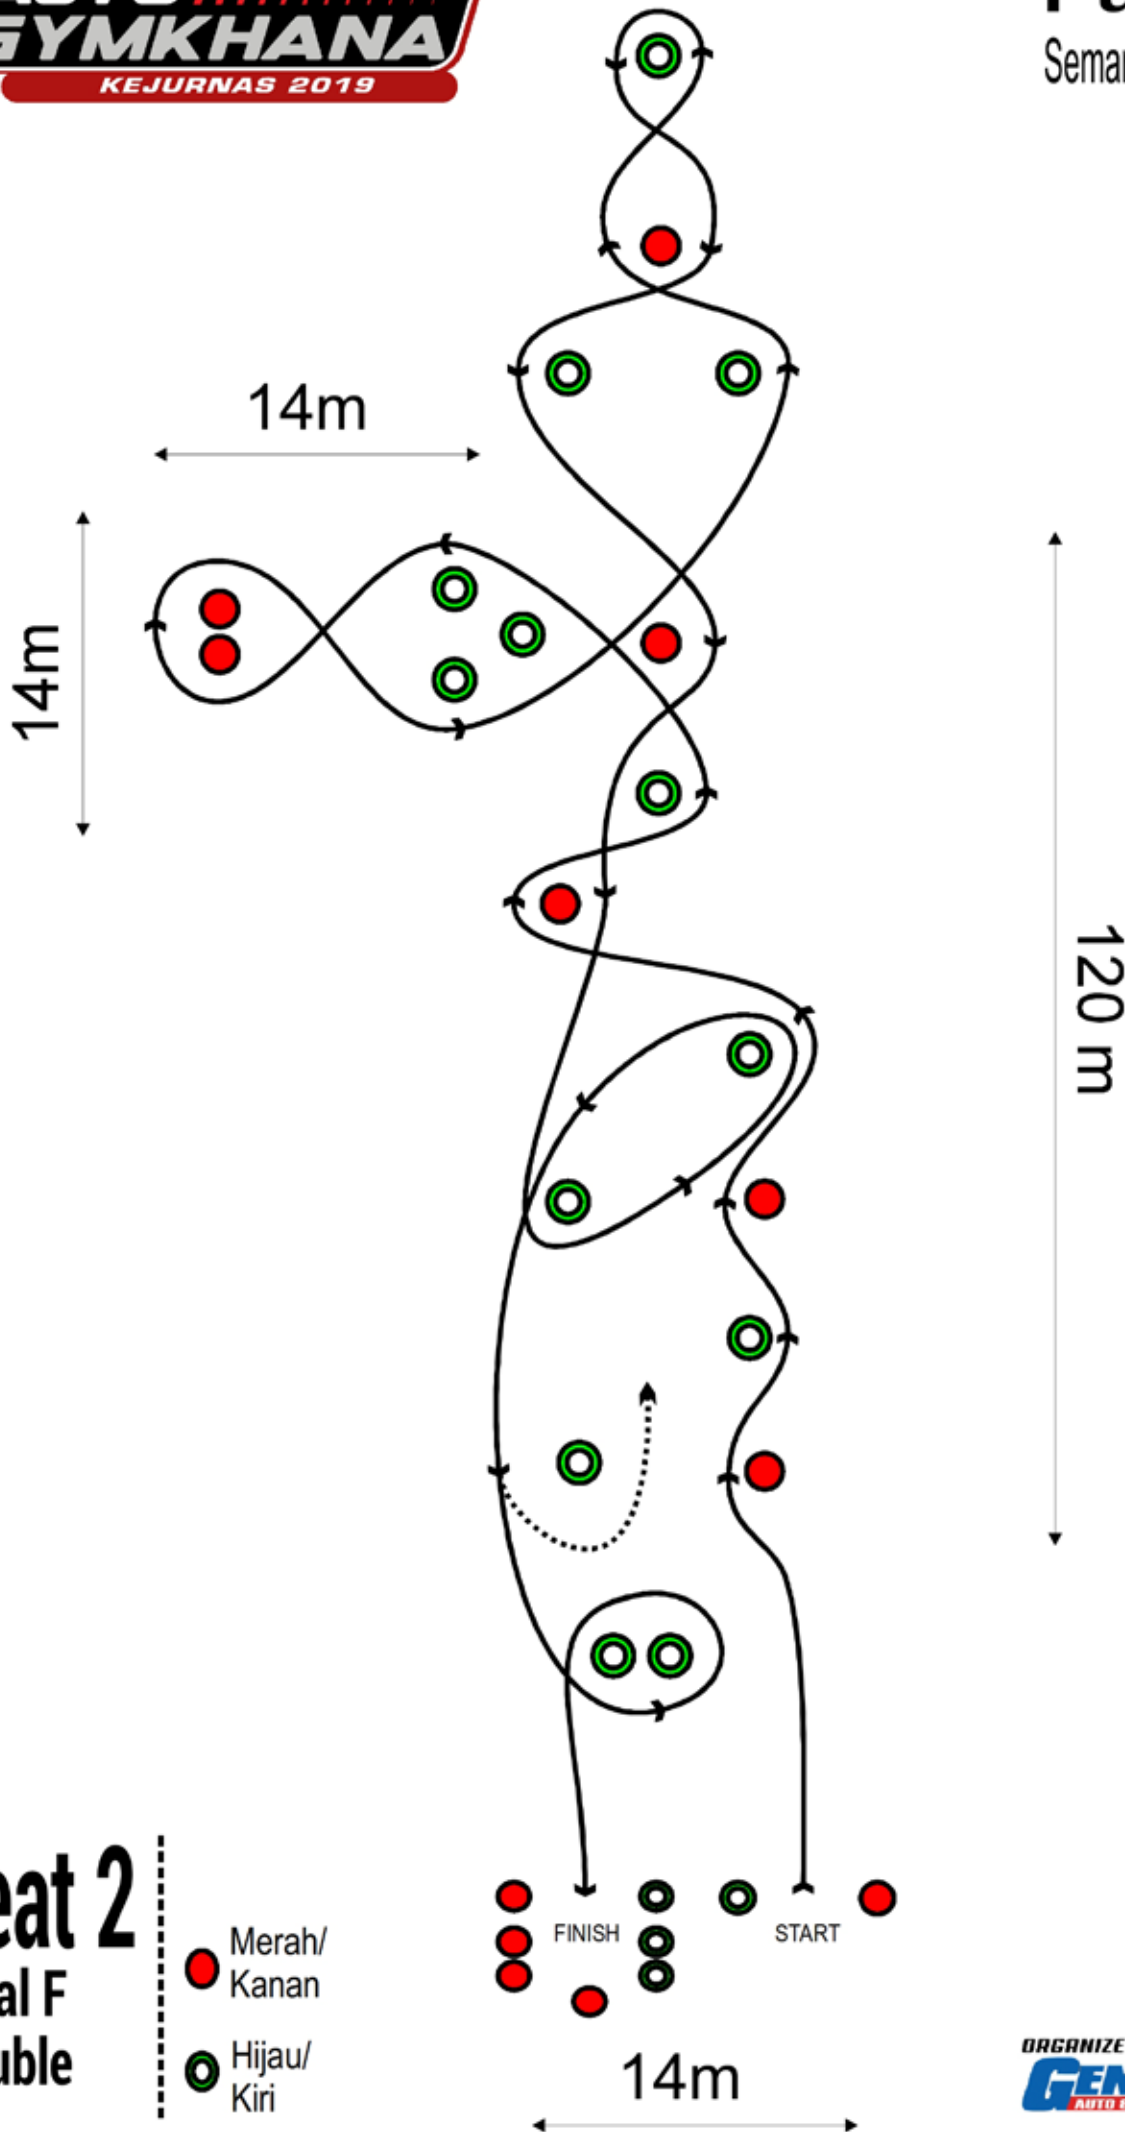

Heat 1
Final A
Final B

Heat 2
Final F
Double

- Merah/
Kanan
- Hijau/
Kiri